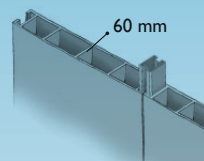

Alle
Seizoenen

10 jaar
GARANTIE

Accessoires

Lichtdoorlatende
dakplaten
Verlengset

Kosmo

KOSMO K4.5-5

1.58 x 1.74 x 2.10 m (BxLxH)
Zijwandhoogte 1.85 m

KOSMO K6.5-5

2.22 x 1.74 x 2.18 m (BxLxH)
Zijwandhoogte 1.85 m

KOSMO K6.5-9

2.22 x 3.02 x 2.18 m (BxLxH)
Zijwandhoogte 1.85 m

KOSMO K8.5-7

2.86 x 2.38 x 2.26 m (BxLxH)
Zijwandhoogte 1.85 m

KOSMO K10.5-7

3.50 x 2.38 x 2.35 m (BxLxH)
Zijwandhoogte 1.85 m

KOSMO K12.5-7

4.14 x 2.38 x 2.43 m (BxLxH)
Zijwandhoogte 1.85 m

Accessoires

Voor iedere berging hebben
wij een bijpassend daklicht en
verlengset van 96 cm diep.

Zet-, drukfouten voorbehouden, afbeeldingen kunnen afwijken van de werkelijkheid.